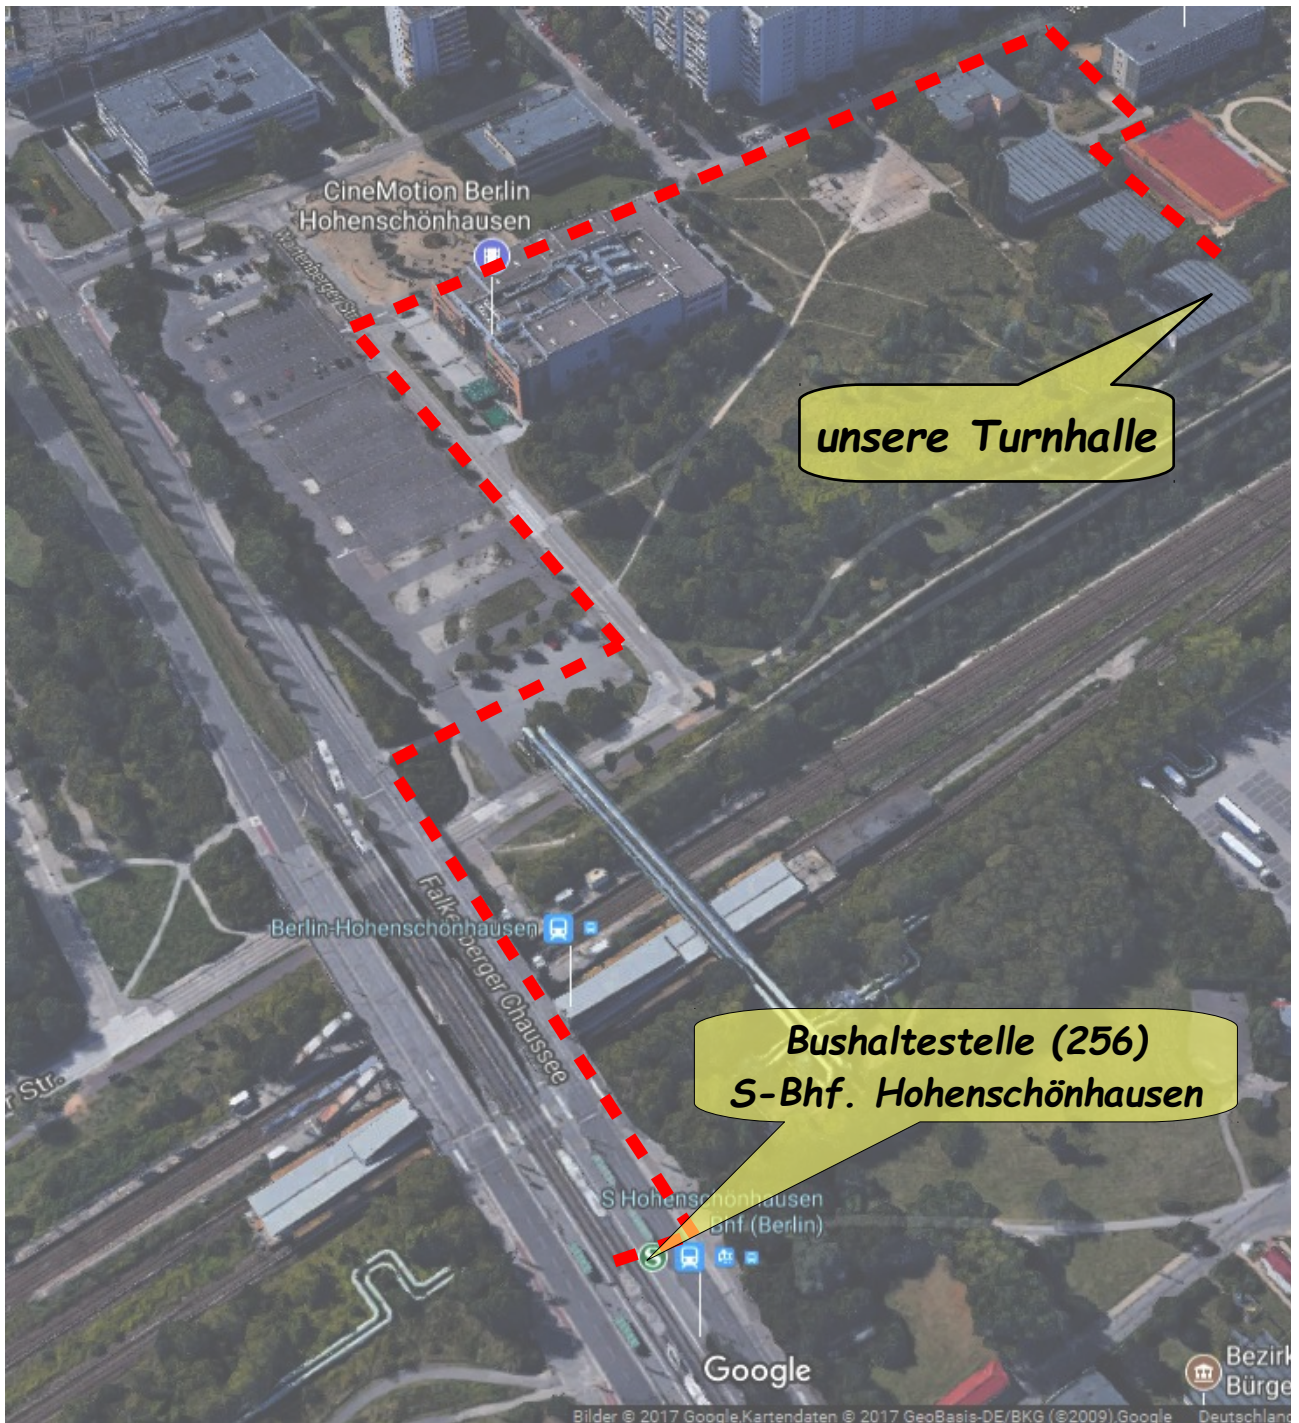

Weg zur Turnhalle

Buslinie 256 (aller 20 Minuten)

- ab Gembitzer Str. (Schule) -17 -37 -57
- ab S-Bhf. Hohenschönhausen -16 -36 -56